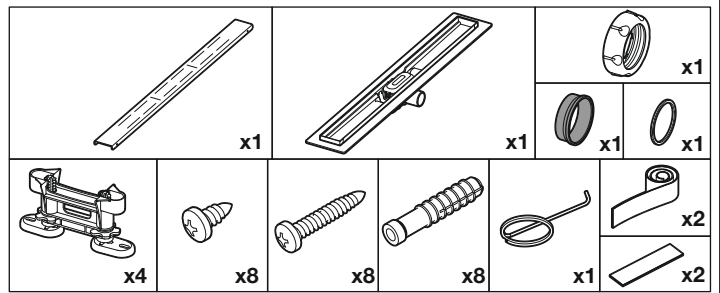

gala

Gala-Drain L

G5340000 - 650

G5340100 - 750

G5340200 - 850

G5340300 - 950

**Manual
de instalación**

G5340500			
No incluida	Compatible	Opcional	
Not included	Compatible	Optional	
Não incluida	Compatível	Opcional	

- | | |
|--|--|
| <p>1 Hormigón
Concrete
Concreto</p> | <p>5 Pintura impermeabilizante
Hydroisolation substance
Pintura impermeabilizante</p> |
| <p>2 Pintura impermeabilizante
Hydroisolation substance
Pintura impermeabilizante</p> | <p>6 Cemento cola
Tile Adhesive
Cimento cola</p> |
| <p>3 Manta impermeabilizante (no incluida)
Waterproof sheet (not included)
Lâmina de impermeabilização (não incluído)</p> | <p>7 Pavimento
Tile
Revestimento</p> |
| <p>4 Cinta impermeabilizante (incluída)
Hydroisolation tape (included)
Fita de impermeabilização (incluído)</p> | <p>8 Sellador elástico
Flexible filler
Selante elástico</p> |

5

x8

6

[mm]

7

8

9

10