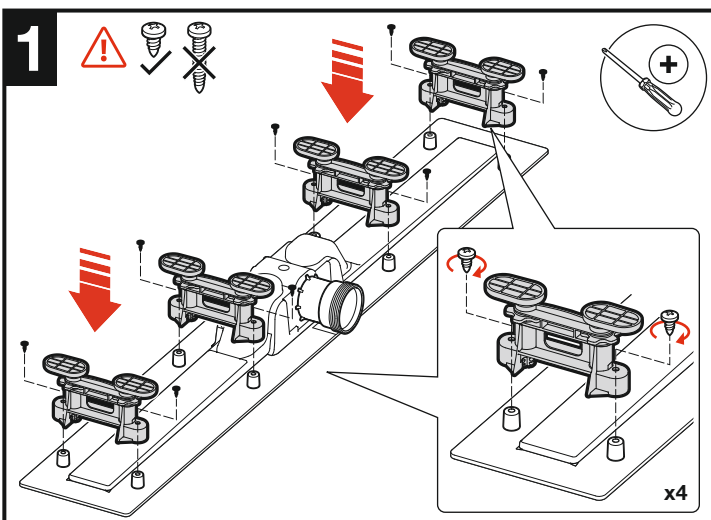

gala

Gala-Drain L

G5340000 - 650

G5340100 - 750

G5340200 - 850

G5340300 - 950

**Manual
de instalación**

G5340500			
No incluida	Compatible	Opcional	
Not included	Compatible	Optional	
Não incluida	Compatível	Opcional	

5

x8

6

[mm]

7

8

9

10