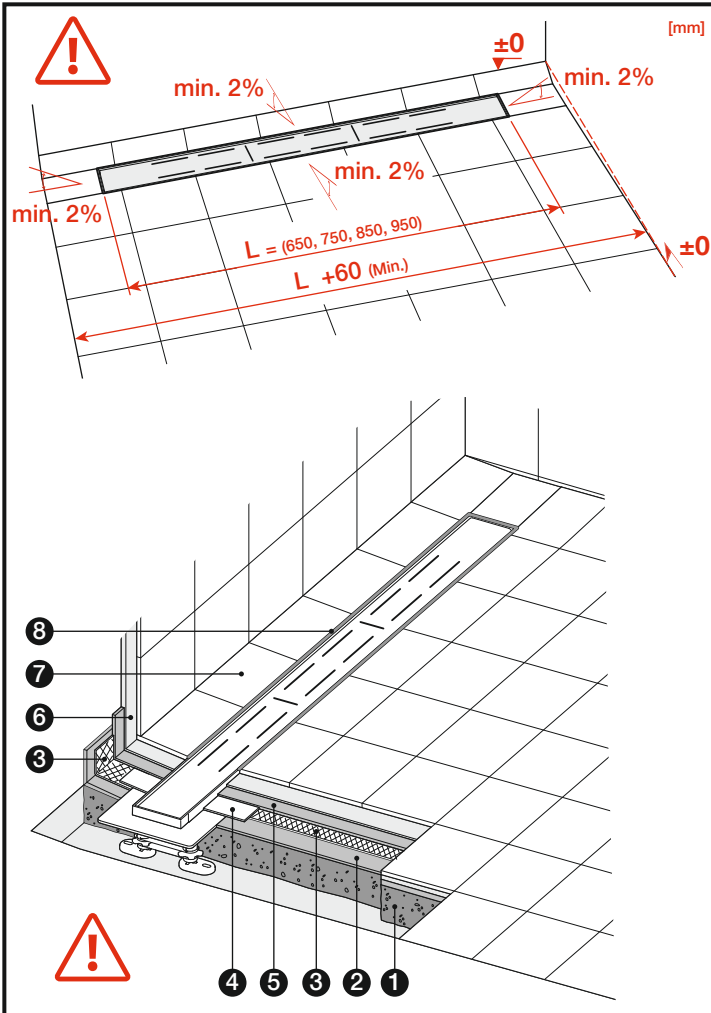

gala

Gala-Drain L

G5340000 - 650

G5340100 - 750

G5340200 - 850

G5340300 - 950

**Manual
de instalación**

G5340500			
No incluida	Compatible	Opcional	
Not included	Compatible	Optional	
Não incluida	Compatível	Opcional	

5

x8

6

[mm]

7

8

9

10